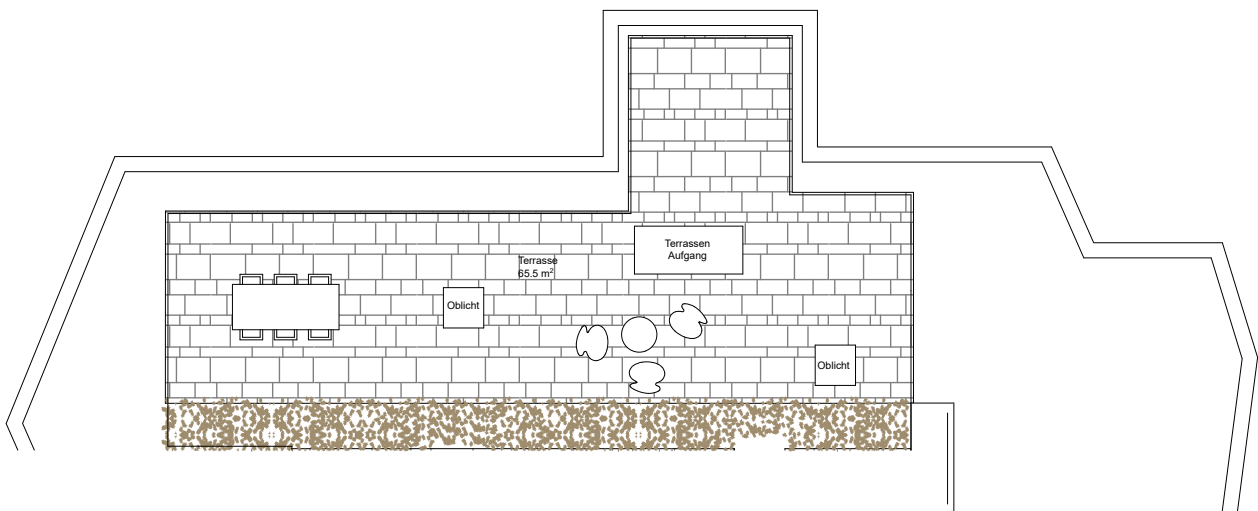

ELEGANCE ZÜRICH

ATTIKA - 4½-ZIMMER-WOHNUNG

Wohnung 401

Bruttowohnfläche	ca. 120.0 m ²
Terrasse	ca. 38.0 m ²
Dachterrasse	ca. 65.5 m ²
Keller	ca. 13.5 m ²

Mst. 1:100 Allfällige Änderungen vorbehalten.